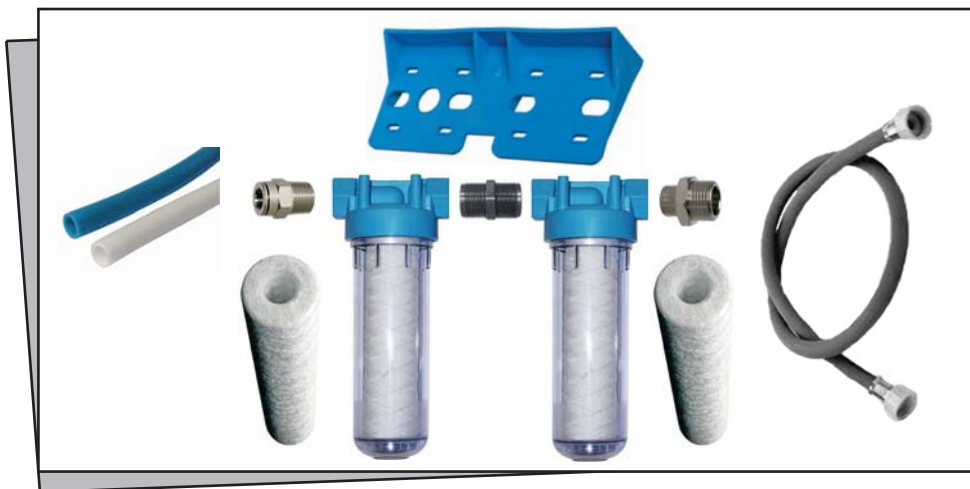

GRUPPO FILTRANTE e ACCESSORI FILTERS KIT and ACCESSORIES

Kit gruppo filtri con accessori - 2x 9" 1/2
5+1 micron IN 3/4F - OUT 10 mm
2x 9"x1/2 Filters KIT
5+1 micron - IN 3/4F - OUT 10mm

Cod.
EC500004

Cod.	Description
 EC508002	Raccordo diretto 1/2M-10 ottone Push-in brass connection 1/2Mx10mm
 EC508001	Nipplo 1/2 MM plastica Plastic coupling 1/2MM
 EC508007	Riduzione 1/2M-3/4M ottone 1/2" M 3/4 M brass coupling
 EC508008	Tubo di carico 3/4 FF 200 cm. Inlet water hose 3/4FF 200 cm.
 EC508006	Tubo di raccordo alla pompa 10x8 plastico 150 cm. 10x8 plastic hose 150 cm

Cod.	Description
 EC909091	Staffa portafiltro a parete Double filter wall-bracket
 EC509090	Contenitore per filtro Cartridge container
 EC509001	Filter cartridge 1 micron
EC509005	Filter cartridge 5 micron
EC509010	Filter cartridge 10 micron