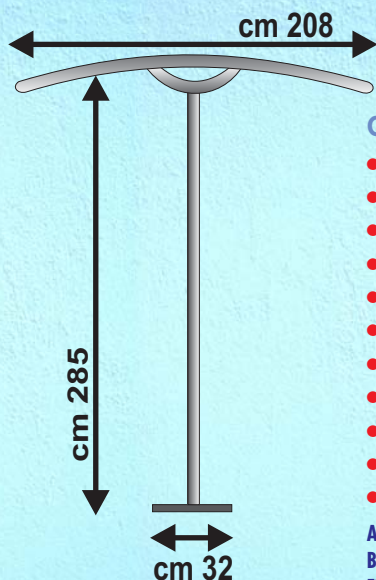

Queste strutture imponenti realizzate in acciaio inossidabile 316 Aisi, con tubolare da 60 mm, sono disponibili nella versione a Semiarco-doccia o Totem in due pezzi.

La struttura è fissata al suolo tramite 4 tasselli con base in vista o a scomparsa. La base in vista offre la comodità di una piastra ribaltabile dove qualsiasi eventuale operazione di manutenzione può essere effettuata semplicemente e comodamente con la struttura a terra senza bisogno di scale o scomode posizioni. Sui semiarchi vengono montati gli ugelli nebulizzatori intercambiabili e ripulibili con antigoccia e filtro integrato.

L'inclinazione del semiarco, la portata degli ugelli e così l'impatto estetico delle strutture, possono variare a seconda delle esigenze del cliente.

CARATTERISTICHE TECNICHE

- **Materiale:** Acciaio inox 316 AISI
- **Finiture:** satinato, lucidato, verniciato
- **Altezza Piantana:** 285 cm
- **Larghezza arco:** 208 cm
- **Raggio arco:** 104 cm
- **Diametro tubo:** 60 mm
- **Base:** 20 x 32 cm
- **Peso:** 27 Kg
- **Nr. Ugelli:** 15
- **Diametro ugelli:** 0,2-0,3 mm
- **Pressione di lavoro:** 70-120 Bar